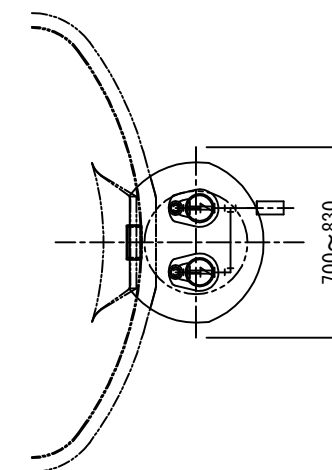

オプション図 (原水ポンプ槽)

上下槽縦型

円筒縦置型

オプション図 (放流ポンプ槽)

別置上下槽縦型

別置円筒横置型

別置円筒縦型

一体型

一体型

※放流ポンプは一台とする場合がある。