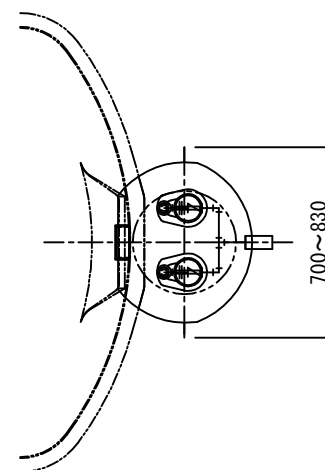

オプション図 (原水ポンプ槽)

上下槽縦型

円筒縦置型

オプション図 (放流ポンプ槽)

別置上下槽縦型

別置円筒横置型

別置円筒縦型

一体型

一体型

※放流ポンプは一台とする場合がある。