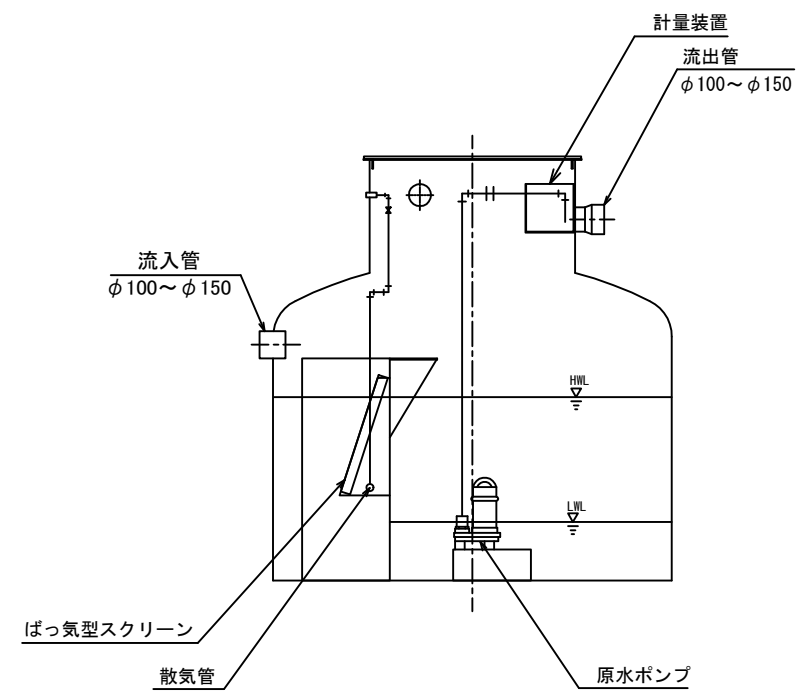

オプション図 (原水ポンプ槽)

上下槽縦型

円筒縦置型

オプション図 (放流ポンプ槽)

別置上下槽縦型

別置円筒横置型

別置円筒縦型

一体型

一体型

※放流ポンプは一台とする場合がある。