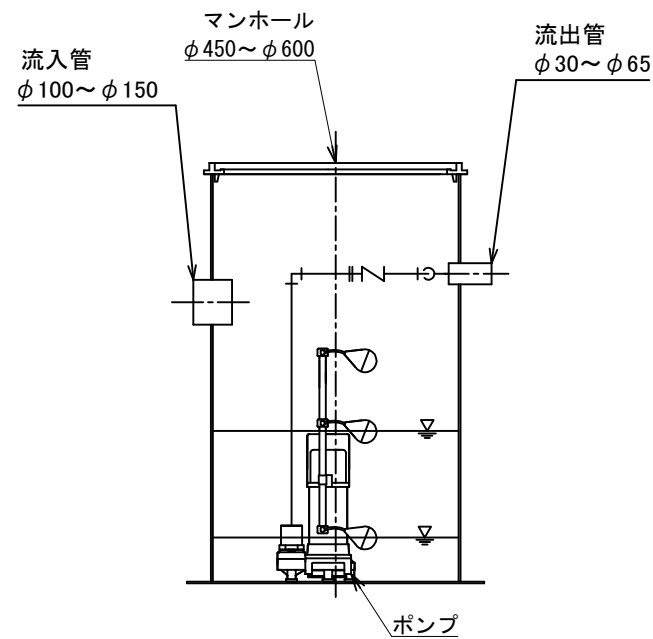

オプション図 (原水ポンプ槽)

上下槽縦型

円筒縦置型

オプション図 (放流ポンプ槽)

別置上下槽縦型

別置円筒横置型

別置円筒縦型

一体型

一体型

※放流ポンプは一台とする場合がある。