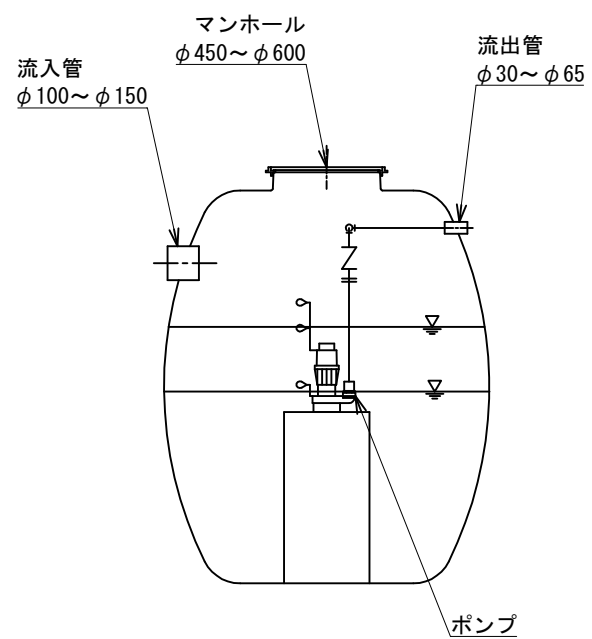

オプション図 (原水ポンプ槽)

上下槽縦型

円筒縦置型

オプション図 (放流ポンプ槽)

別置上下槽縦型

別置円筒横置型

別置円筒縦型

一体型

一体型

※放流ポンプは一台とする場合がある。