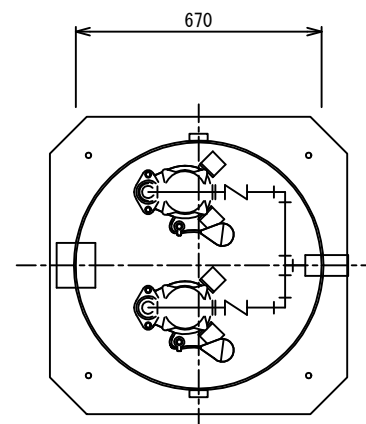

オプション図 (原水ポンプ槽)

上下槽縦型

円筒縦置型

オプション図 (放流ポンプ槽)

別置上下槽縦型

別置円筒横置型

別置円筒縦型

一体型

一体型

※放流ポンプは一台とする場合がある。