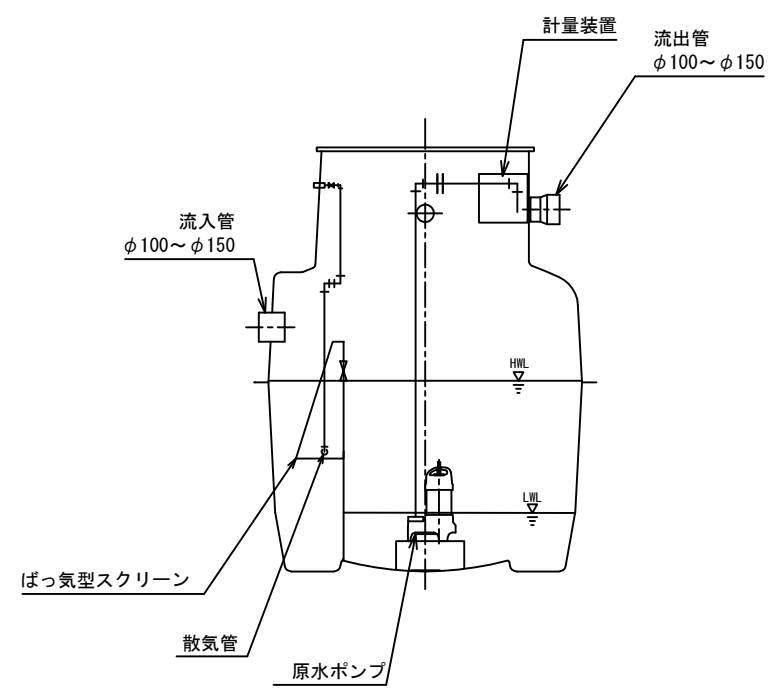

オプション図 (原水ポンプ槽)

上下槽縦型

円筒縦置型

オプション図 (放流ポンプ槽)

別置上下槽縦型

別置円筒横置型

別置円筒縦型

一体型

一体型

※放流ポンプは一台とする場合がある。