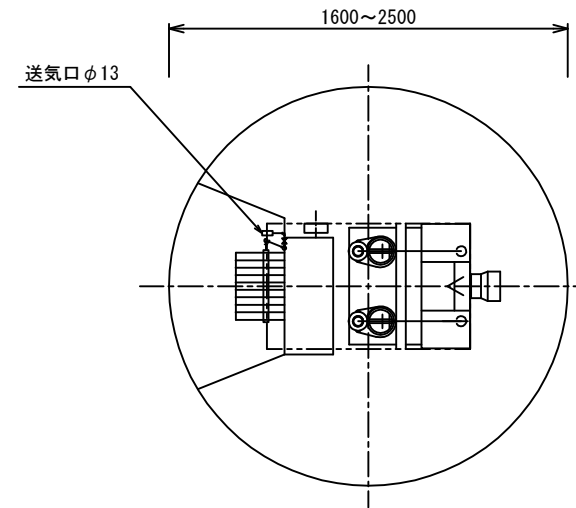

オプション図 (原水ポンプ槽)

上下槽縦型

円筒縦置型

オプション図 (放流ポンプ槽)

別置上下槽縦型

別置円筒横置型

別置円筒縦型

一体型

一体型

※放流ポンプは一台とする場合がある。