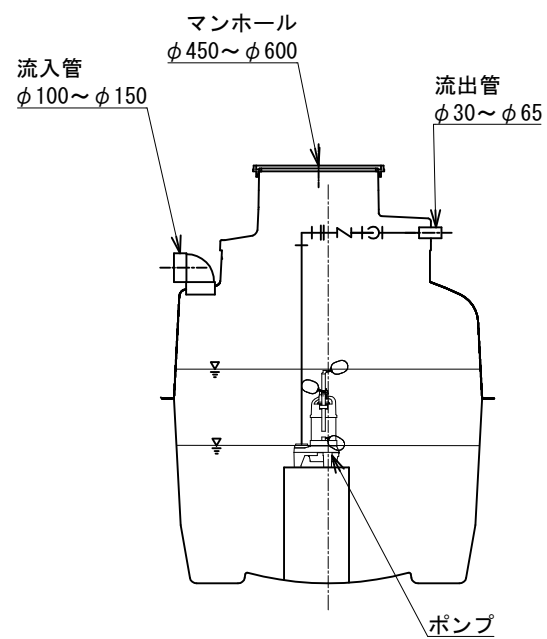

オプション図 (原水ポンプ槽)

上下槽縦型

円筒縦置型

オプション図 (放流ポンプ槽)

別置上下槽縦型

別置円筒横置型

別置円筒縦型

一体型

一体型

※放流ポンプは一台とする場合がある。