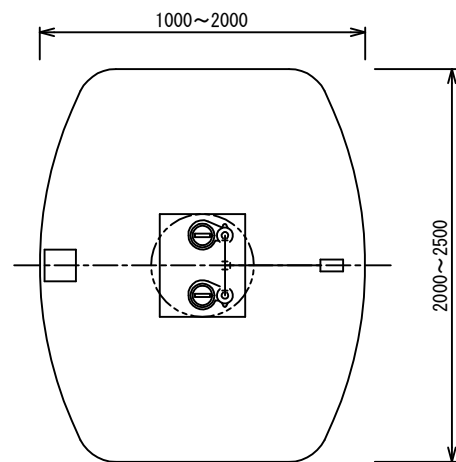

オプション図 (原水ポンプ槽)

上下槽縦型

円筒縦置型

オプション図 (放流ポンプ槽)

別置上下槽縦型

別置円筒横置型

別置円筒縦型

一体型

一体型

※放流ポンプは一台とする場合がある。