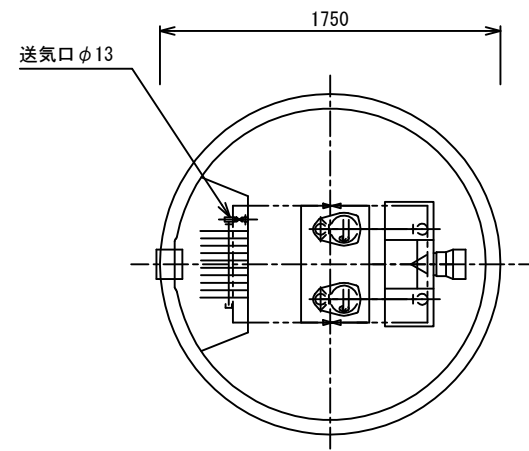

オプション図 (原水ポンプ槽)

上下槽縦型

円筒縦置型

オプション図 (放流ポンプ槽)

別置上下槽縦型

別置円筒横置型

別置円筒縦型

一体型

一体型

※放流ポンプは一台とする場合がある。