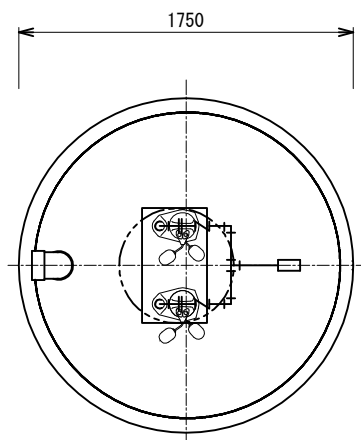

オプション図 (原水ポンプ槽)

上下槽縦型

円筒縦置型

オプション図 (放流ポンプ槽)

別置上下槽縦型

別置円筒横置型

別置円筒縦型

一体型

一体型

※放流ポンプは一台とする場合がある。